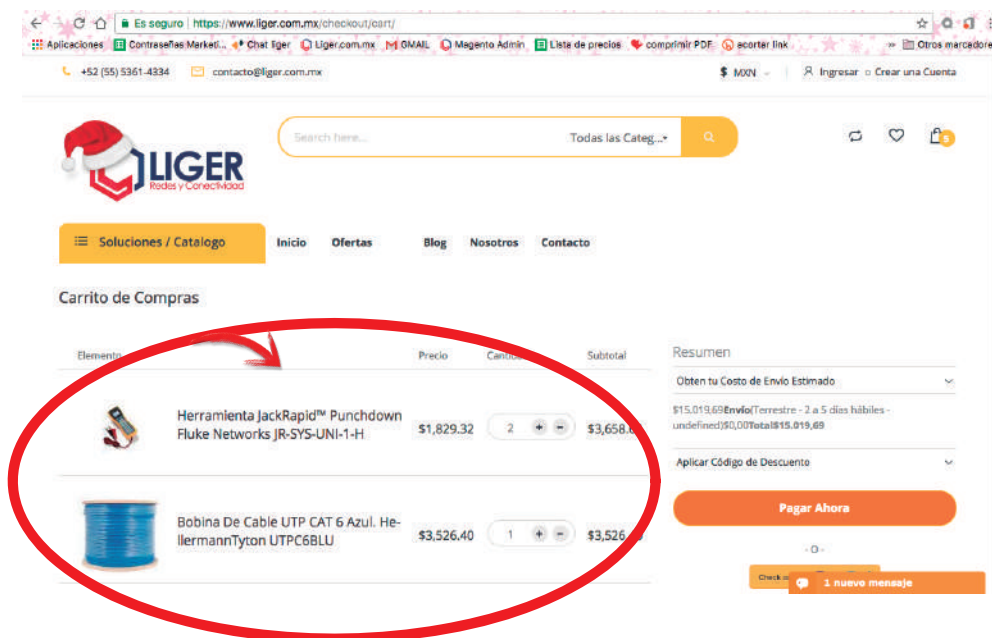

# ¿Cómo cotizar en línea en LIGER?

Redes y Conectividad

1.- Ingresa a [www.liger.com.mx](http://www.liger.com.mx) desde tu computadora, celular o tablet.

2.- Localiza los productos que deseas adquirir

3- Elige la cantidad que necesitas y agrega todos los productos que requieres cotizar a tu carrito de compras.

4- Da clic en tu bolsa de producto y verifica que hayas agrgado todo.

5.- Una vez realizado el punto anterior, da clic en el botón ver y editar cotización

6- Verifica que estén correctas las cantidades y artículos a adquirir, (en caso de no ser así, ahí mismo puedes eliminar o agregar un número mayor o menor de productos y al finalizar con la modificación das clic en actualizar cotización para que aparezcan los datos correctos.