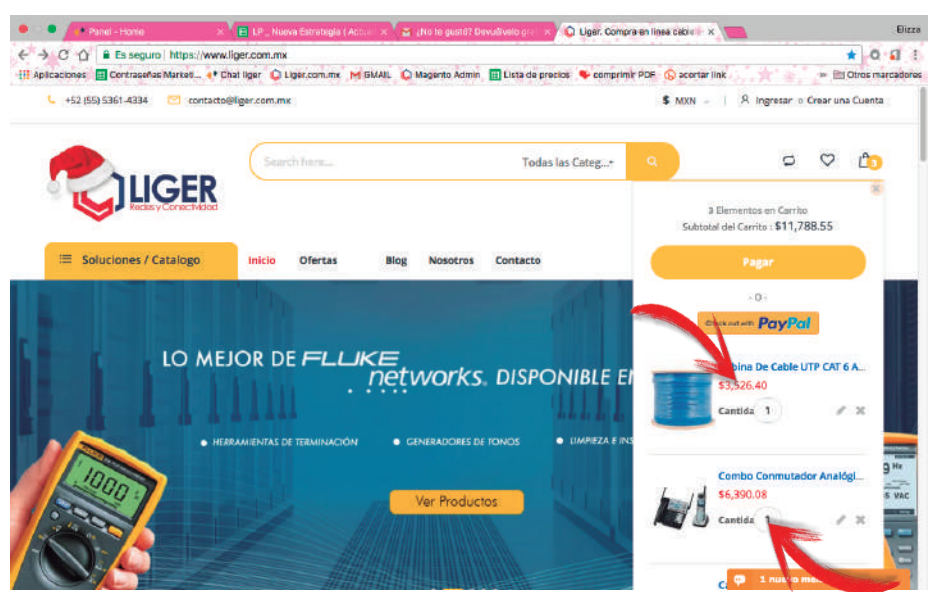

4- Da clic en tu bolsa de producto y verifica que hayas agrgado todo.