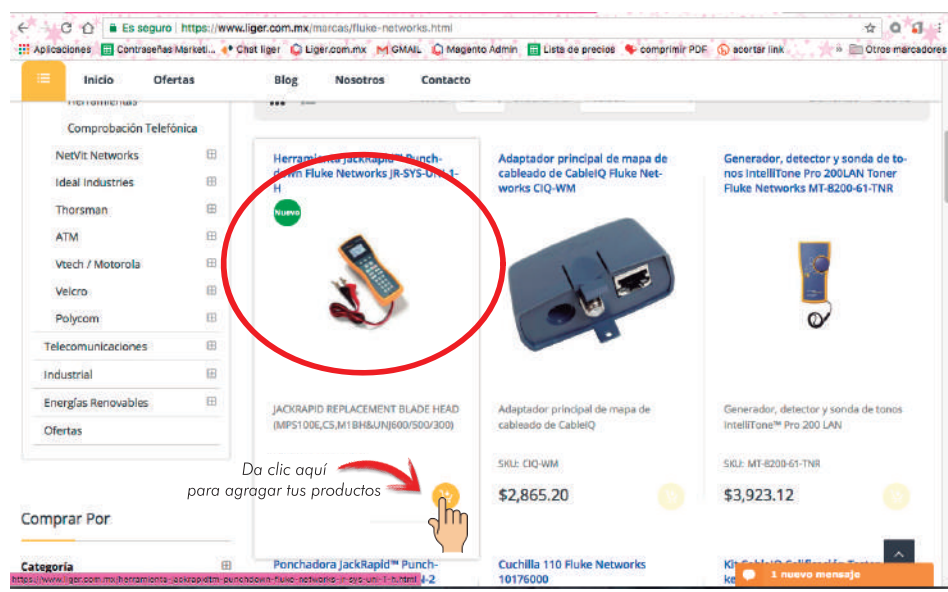

# ¿Cómo cotizar en línea en LIGER?

Redes y Conectividad

1.- Ingresa a [www.liger.com.mx](http://www.liger.com.mx) desde tu computadora, celular o tablet.

2.- Localiza los productos que deseas adquirir

3- Elige la cantidad que necesitas y agrega todos los productos que requieres cotizar a tu carrito de compras.

4- Da clic en tu bolsa de producto y verifica que hayas agrgado todo.

5.- Una vez realizado el punto anterior, da clic en el botón ver y editar cotización

6- Verifica que estén correctas las cantidades y artículos a adquirir, (en caso de no ser así, ahí mismo puedes eliminar o agregar un número mayor o menor de productos y al finalizar con la modificación das clic en actualizar cotización para que aparezcan los datos correctos.